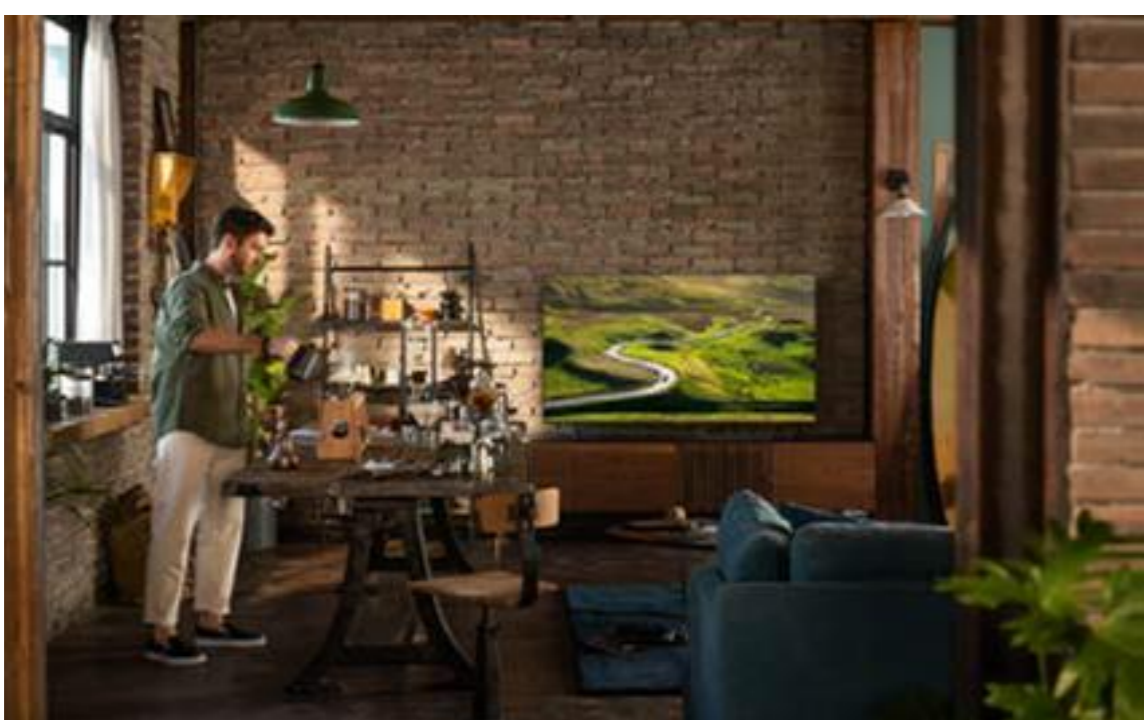

SAMSUNG

58TU6925

TV 4K Crystal UHD, Smart TV, PQI 2000

Plus de détails et plus de couleurs pour vous en 4K UHD

L'excellence de l'ultra haute définition 4K

Profitez d'une image 4 fois plus détaillée et précise qu'en full HD. Le nouveau Crystal processor 4k optimise le traitement de l'image et propose des couleurs plus naturelles et éclatantes.

Ne manquez plus aucun détail dans les scènes lumineuses ou dans les scènes les plus sombres avec le mode HDR.

L'UHD dimming optimise les contrastes avec un niveau de précision inégalé. Vivez une expérience aussi spectaculaire qu'immersive.

Un design entièrement repensé

Avec son design ultra slim et épuré, dissimulez discrètement les câbles dans le pied de votre téléviseur pour que vous puissiez profiter pleinement de ses lignes raffinés, sans la jungle des fils.

Qu'il soit allumé ou éteint, le téléviseur s'intègre parfaitement à votre intérieur grâce à ses bords fins et son dos épuré.

Avec son design ultra fin, concentrez vous désormais sur l'image.

Plus de contenus et plus de compatibilité avec un téléviseur plus intuitif

Bienvenue dans l'ère de la Smart TV Samsung, où connectivité et richesse de contenus s'unissent en toute simplicité.

Votre téléviseur devient encore plus intelligent et est compatible SmartThings (maison connectée), Alexa, Google Assistant et AirPlay 2

Enfin, profitez d'une grande richesse de contenus en 4K UHD avec vos applications favorites : Netflix, Prime Vidéo, Disney+, Apple TV, OCS, myCANAL, RMC Sport, etc.